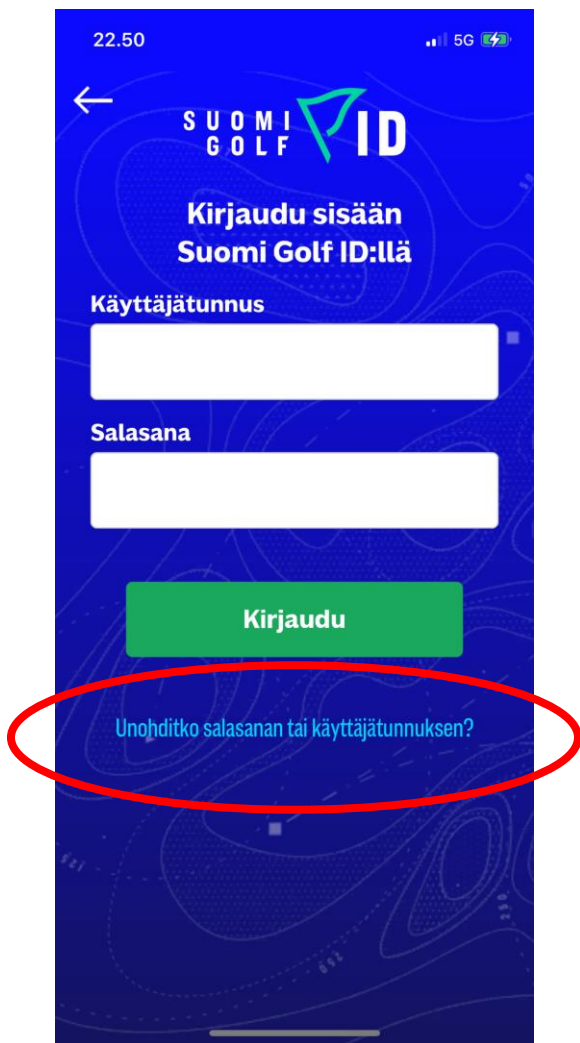

# Unohtunut salasana

1. Avaa eBirdie-sovelluksesi. Valitse kirjautumisvalikosta Suomi Golf ID. Valitse kirjautumistietojen alapuolelta 'Unohtunut salasana tai käyttäjätunnus'.

2. Kirjoita käyttäjätunnuksesi eli seurajärjestelmässä oleva sähköpostisi, ja paina seuraava.

# Unohtunut salasana

22.51 5G

← SUOMI GOLF ID

Koodi lähetetty 'a\*\*\*@g\*\*\*'  
Syötä saamasi koodi ja uusi salasana

Vahvistuskoodi

Uuden salasanan pitää olla vähintään 8 merkkiä pitkä ja sisältää vähintään: pieni kirjain, iso kirjain, numero