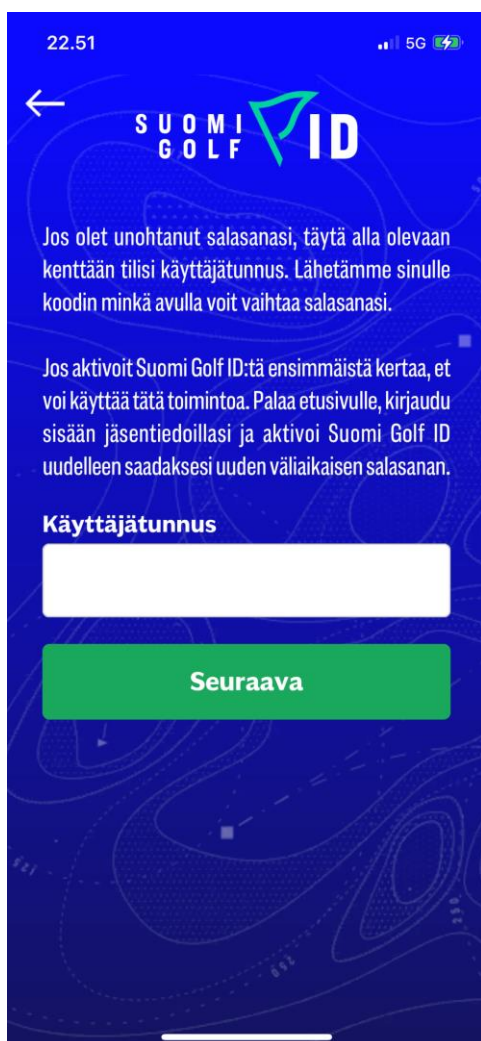

# Unohtunut salasana

1. Avaa eBirdie-sovelluksesi. Valitse kirjautumisvalikosta Suomi Golf ID. Valitse kirjautumistietojen alapuolelta 'Unohtunut salasana tai käyttäjätunnus'.

2. Kirjoita käyttäjätunnuksesi eli seurajärjestelmässä oleva sähköpostisi, ja paina seuraava.

# Unohtunut salasana

22.51 5G

← SUOMI GOLF ID

Koodi lähetetty 'a\*\*\*@g\*\*\*'  
Syötä saamasi koodi ja uusi salasana

Vahvistuskoodi

Uuden salasanan pitää olla vähintään 8 merkkiä pitkä ja sisältää vähintään: pieni kirjain, iso kirjain, numero